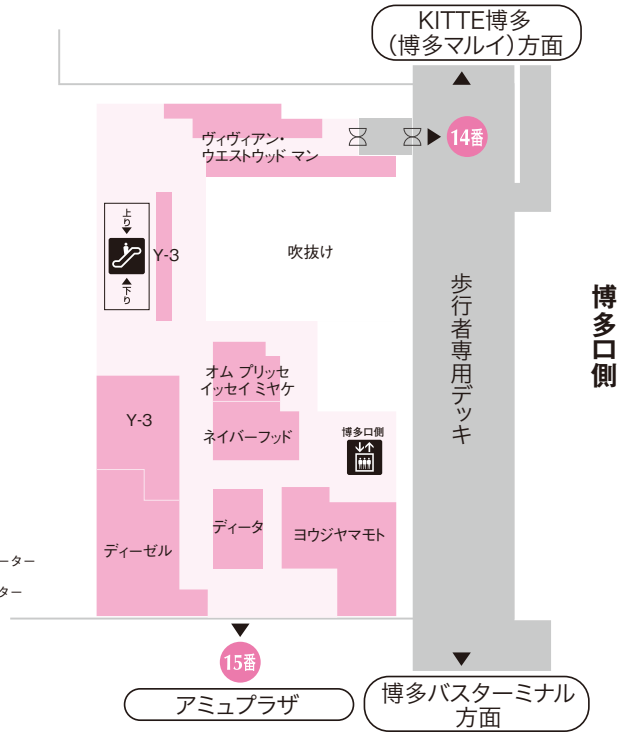

STORE GUIDE

2F

men's creators
紳士服

筑紫口側

エスカレーター
エレベーター

STORE GUIDE

M3F

腕時計 置時計 掛時計