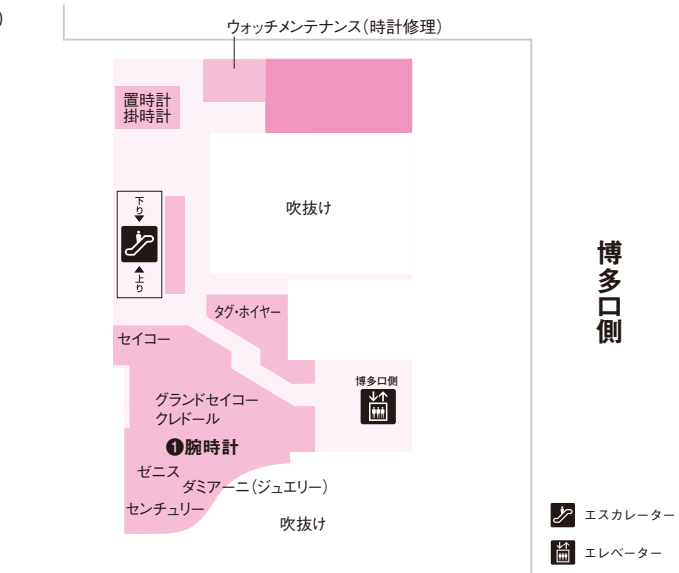

STORE GUIDE

2F

men's creators
紳士服

筑紫口側

エスカレーター
エレベーター

STORE GUIDE

M3F

腕時計 置時計 掛時計

■ウォッチメンテナンス(時計修理)

筑紫口側

エスカレーター
エレベーター

①腕時計

ウェルダール
エンジェルハート
ガガ ミラノ
カシオ
シチズン
ツェッペリン
デュナミス
テンデンス

ノンブル/アルファ(ジュエリー)
ブシュロン
フレデリック・コンスタント
ボンバーク
ユンハンス
ルミノックス
レイモンド・ウェイレル など

博多阪急