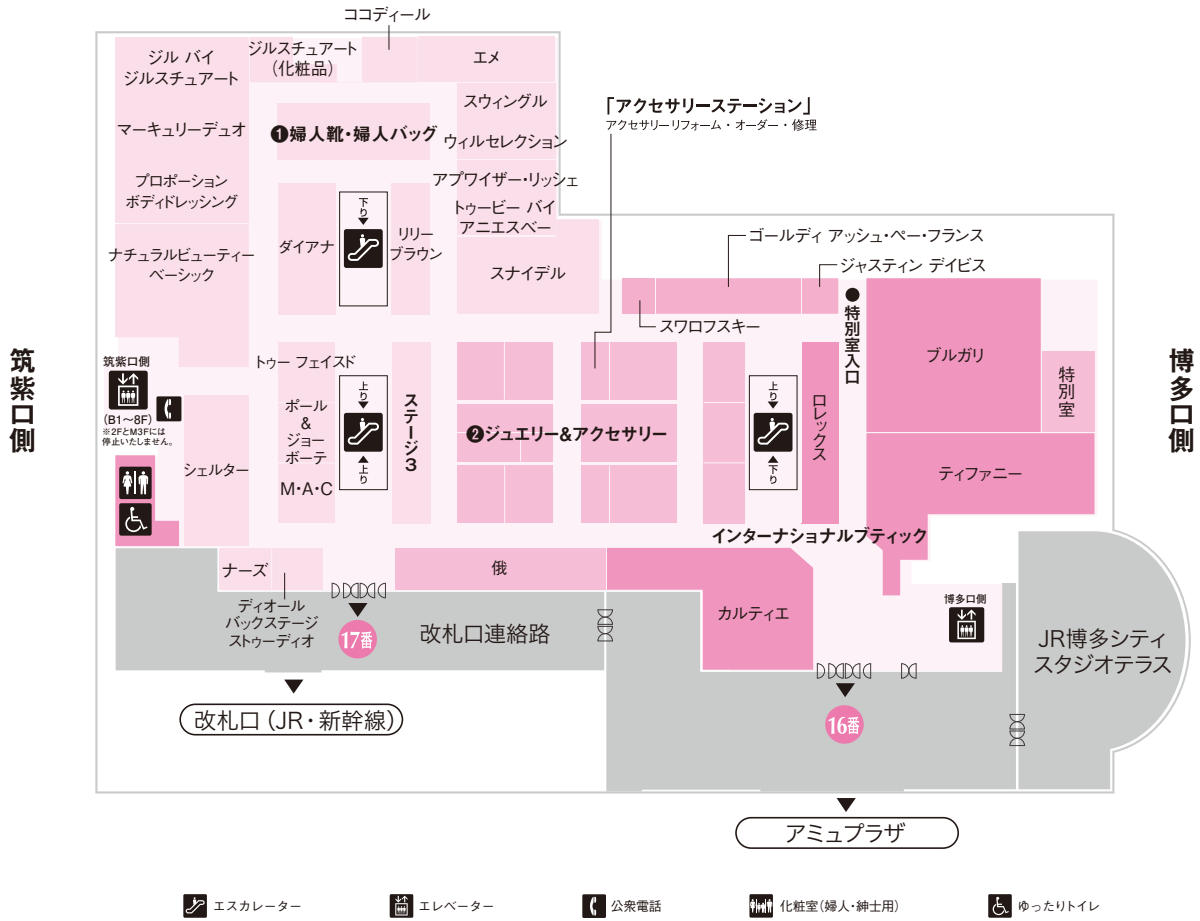

ジュエリー&アクセサリ インターナショナルブティック

HAKATA SISTERS

婦人服 婦人靴 婦人バッグ 化粧品

- エスカレーター
- エレベーター
- 公衆電話
- 化粧品(婦人・紳士用)
- ゆったりトイレ

① 婦人靴・婦人バッグ

エスベランサ
ジュエリービーンズ リッシュ
ジュエルナローズ

② ジュエリー&アクセサリ

アーカー	タサキ
アガット	テイクアップ
ヴァンドーム青山	203 ジュエリー
オデュース4℃	フェスタリア
ココジュニック	ボンテヴェキオ
サマンサシルヴァ	ミキモト
サマンサティアラ	4℃

博多阪急

※改裝期間中などは、実際のブランドや売場の配置が異なっている場合がございます。