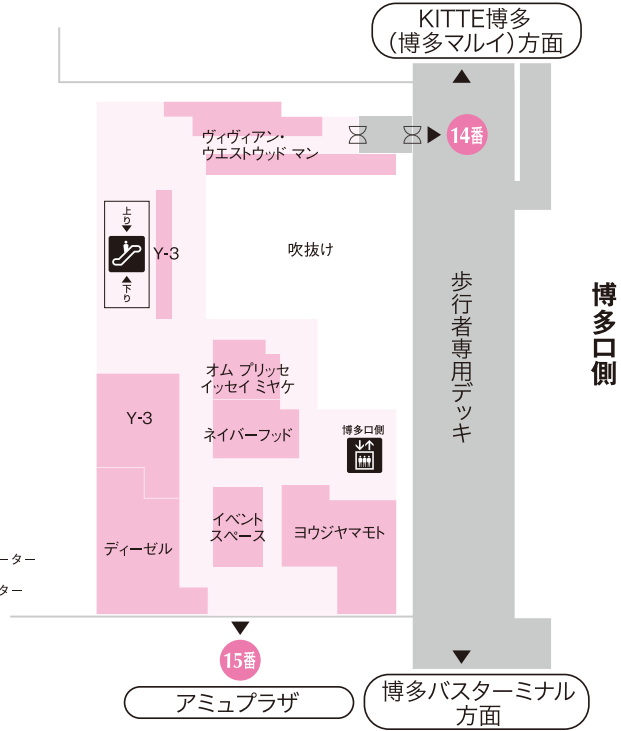

STORE GUIDE

2F

men's creators 紳士服

筑紫口側

エスカレーター
エレベーター

博多口側

STORE GUIDE

M3F

腕時計 置時計 掛時計

■ウォッチメンテナンス(時計修理)

筑紫口側

エスカレーター
エレベーター

博多口側

①腕時計

ウェルダール
エンジェルハート
オリエントスター
ガガ ミラノ
カシオ
シチズン
ツェッペリン
デュナミス

テンデンス
ノンブル/アルファ(ジュエリー)
フレデリック・コンスタント
ボンバーク
ユンハンス
ルミノックス
レイモンド・ウェイレル など

博多阪急