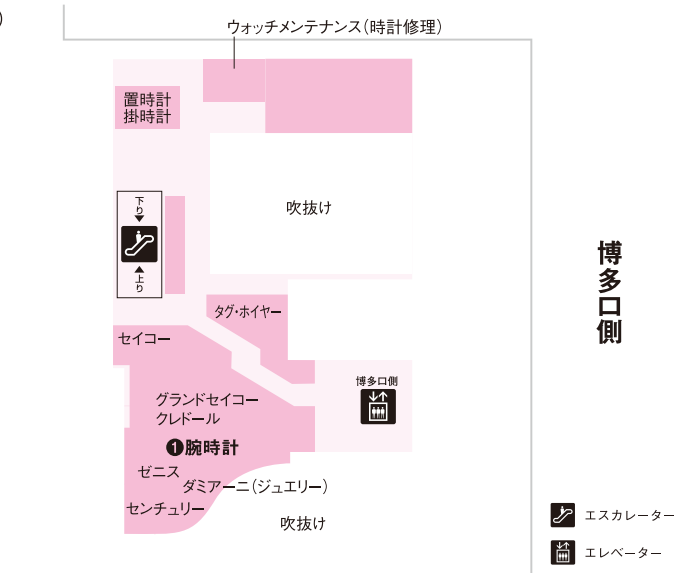

STORE GUIDE

2F

men's creators 紳士服

筑紫口側

エスカレーター
エレベーター

博多口側

STORE GUIDE

M3F

腕時計 置時計 掛時計

■ウォッチメンテナンス(時計修理)

筑紫口側

エスカレーター
エレベーター

博多口側

①腕時計

ウェルダール
エンジェルハート
オリエントスター
ガガ ミラノ
カシオ
シチズン
ツェッペリン
デュナミス

テンデンス
ノンブル/アルファ(ジュエリー)
フレデリック・コンスタント
ボンバーク
ユンハンス
ルミノックス
レイモンド・ウェイレル など

博多阪急