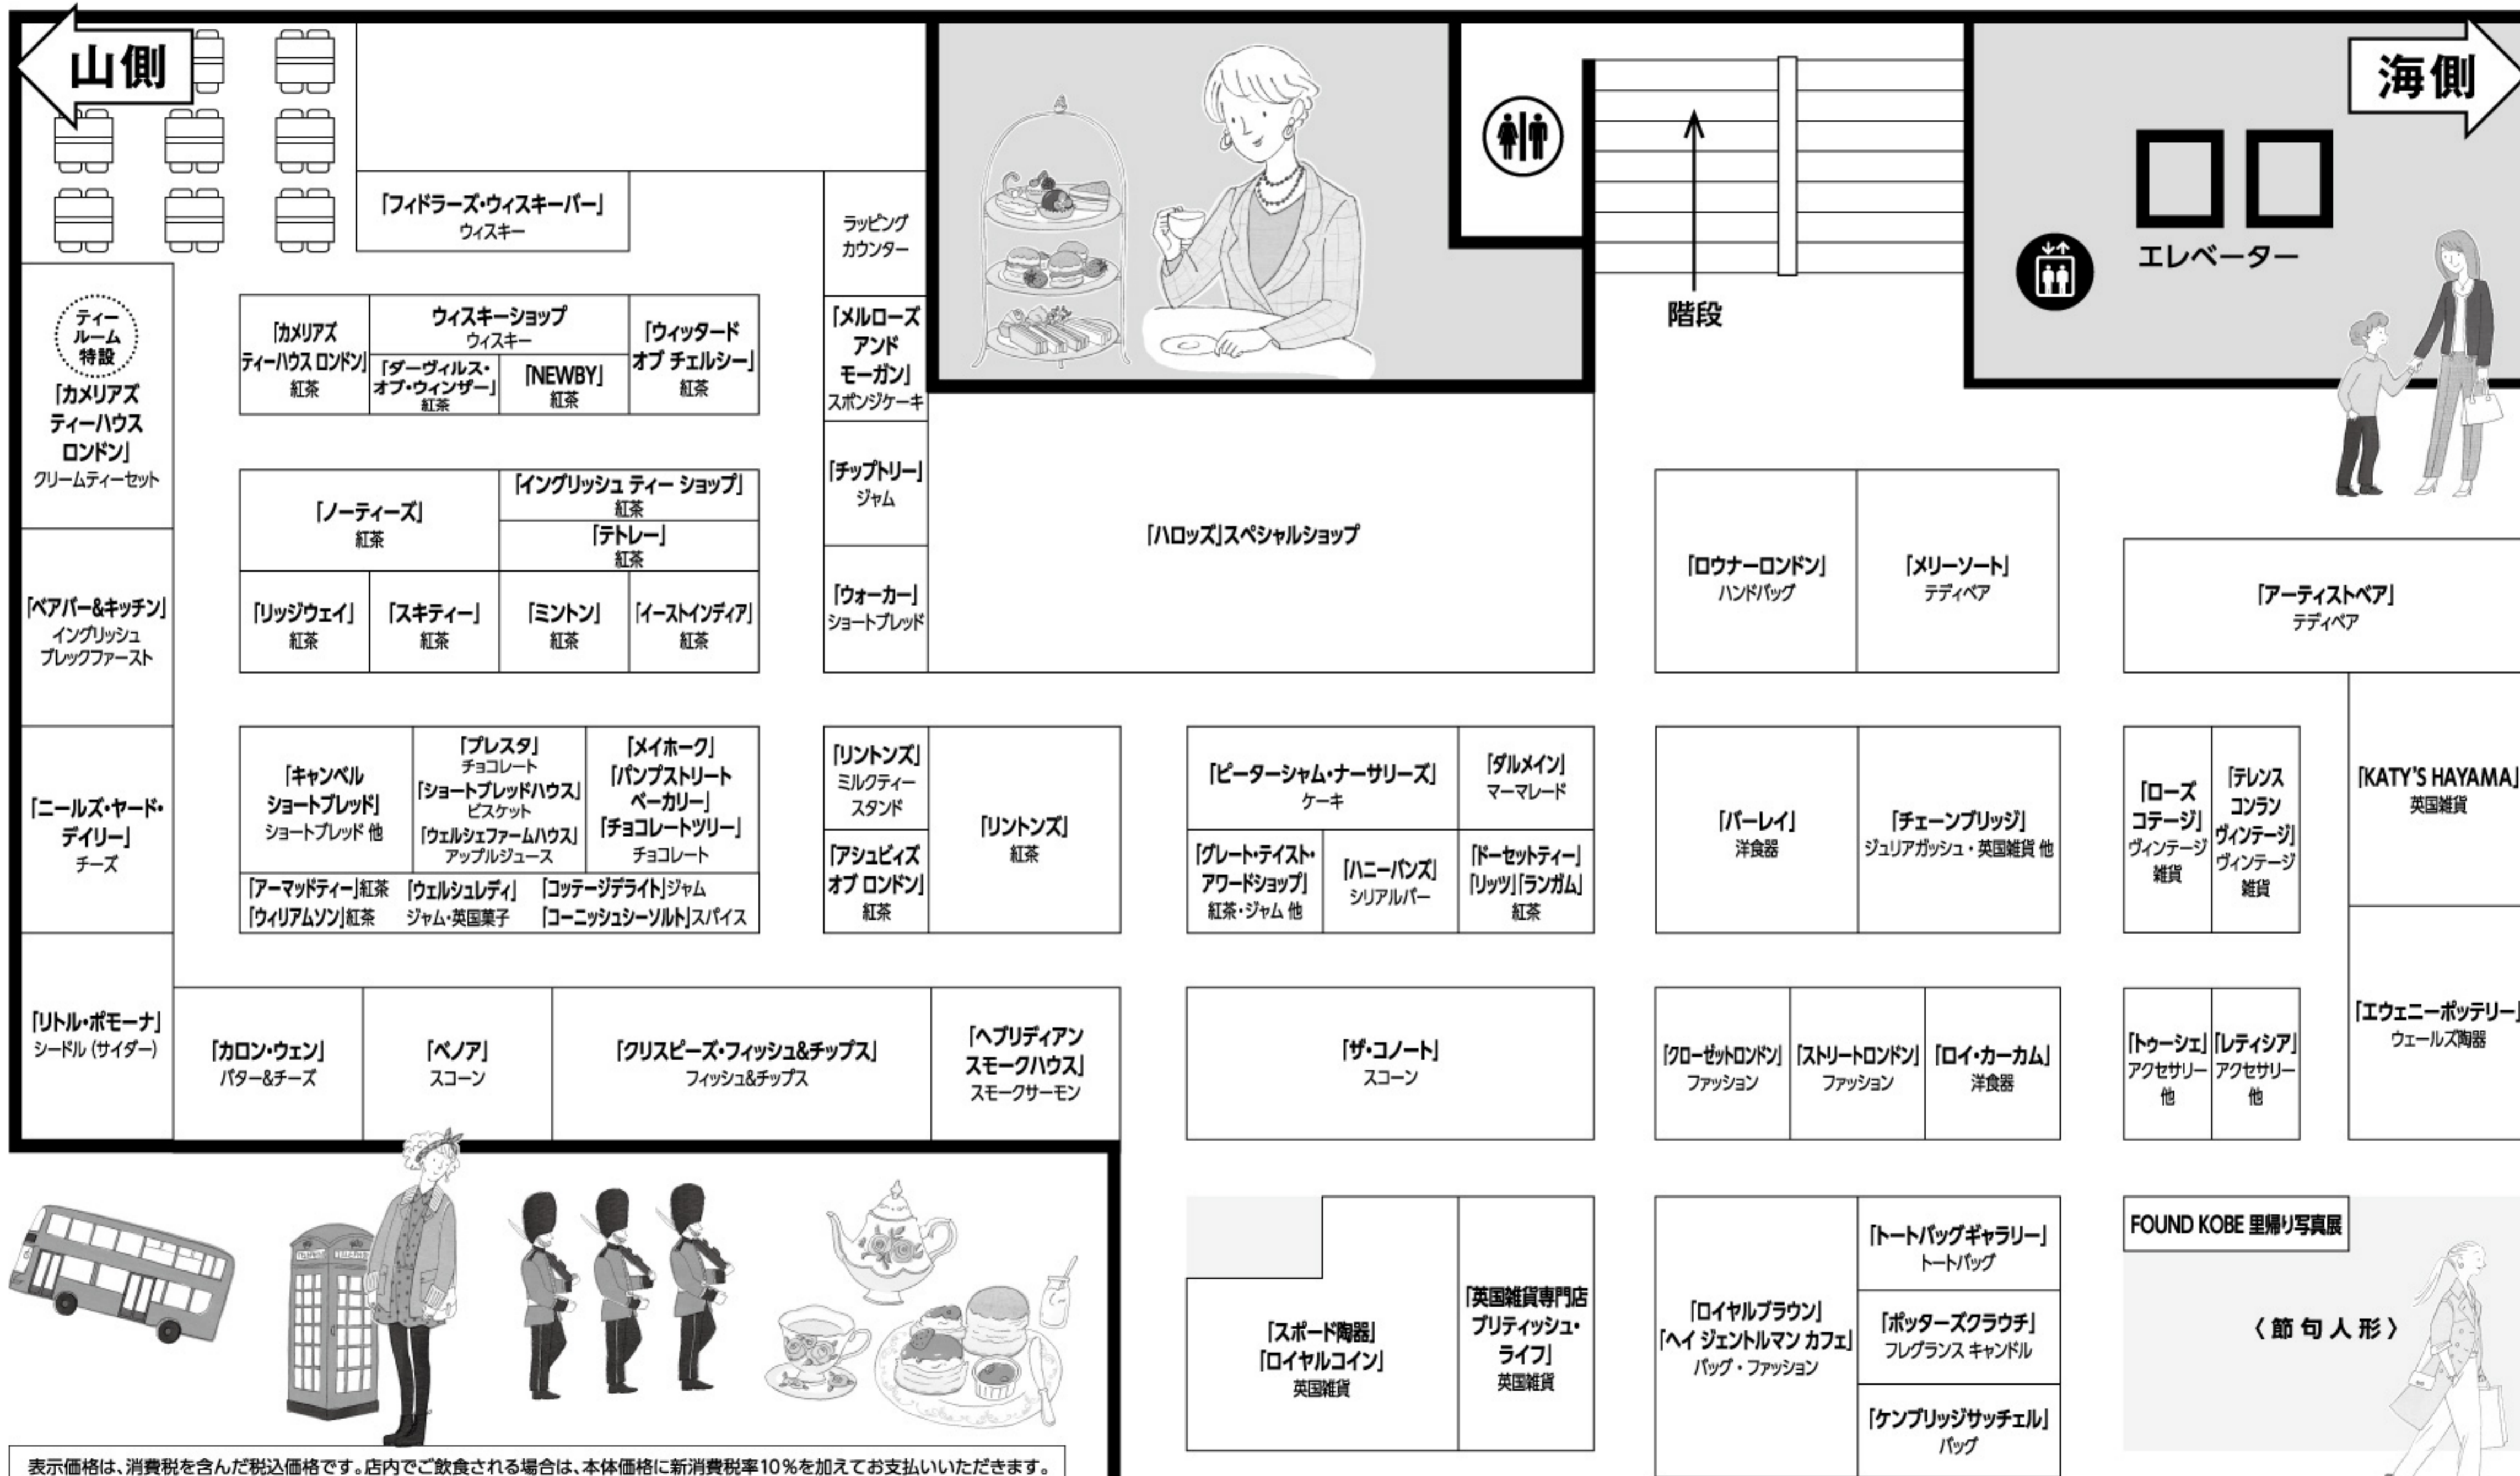

英国フェア2020

3月18日(水)~24日(火) 本館9階 催場

後援: 英国総領事館

一部他国で生産、または他国産の原材料を使用した商品がございます。天候などの諸事情により、出店や来日が中止になる場合がございます。

※催し最終日は午後6時終了 ※イトインのラストオーダーは終了時間の30分前まで。

会場ご案内

表示価格は、消費税を含んだ税込価格です。店内でご飲食される場合は、本体価格に新消費税率10%を加えてお支払いいただけます。

※お酒の販売は20歳以上の方に限らせていただきます。※飲酒運転・未成年者の飲酒は法律で禁じられております。お車・バイク(同乗者含む)・自転車を運転してご来店の方、未成年の方へのアルコール類のご提供はできません。※商品は多数ご用意いたしておりますが、売切れの際はご容赦くださいませ。